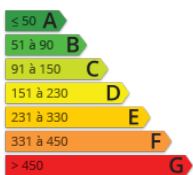

**Agence Jade Immobilier**  
10 rue de la Mer  
44760 LA BERNERIE EN  
RETZ  
jadeimmobilier2@wanadoo.fr  
Tel. : 02 40 82 70 54

<http://www.agence-jade-immobilier.com/>

Notes de visites :

NC

NC