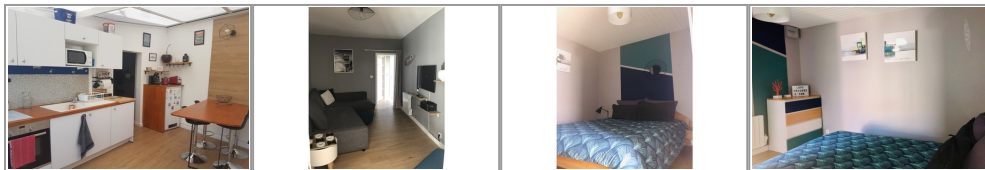

- » Référence : MAIS BE03200
- » Nombre de pièces : 2
- » Surface : 33.21 m²

A 250M DE LA PLAGE ET 750M DES COMMERCES Charmante maison avec jardin composée d'une cuisine aménagée et équipée (réfrigérateur, 2 feux induction, four, micro-onde, cafetière tassimo, bouilloire), un salon avec canapé convertible et télévision écran plat, une chambre avec un lit de 160x200, un wc avec lave-main. Petit patio permettant l'accès à la salle d'eau avec douche à l'italienne, ainsi qu'à une petite buanderie avec lave-linge. Jardin clos sur l'avant de la maison, terrasse bois, salon de jardin, barbecue. Place de stationnement devant la maison. Réf : BE03200