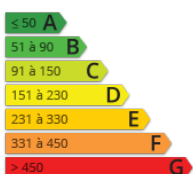

Notes de visites :

NC