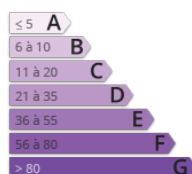

Location vacances maison - Maison/Villa

LA BERNERIE EN RETZ

A partir de 370 €

Agence Jade Immobilier
10 rue de la Mer
44760 LA BERNERIE EN
RETZ
jadeimmobilier2@wanadoo.fr
Tel. : 02 40 82 70 54

<http://www.agence-jade-immobilier.com/>

- » Référence : MAIS BE03200
- » Nombre de pièces : 2
- » Surface : 33.21 m²

A 250M DE LA PLAGE ET 750M DES COMMERCES Charmante maison avec jardin composée d'une cuisine aménagée et équipée (réfrigérateur, 2 feux induction, four, micro-onde, cafetière tassimo, bouilloire), un salon avec canapé convertible et télévision écran plat, une chambre avec un lit de 160x200, un wc avec lave-main. Petit patio permettant l'accès à la salle d'eau avec douche à l'italienne, ainsi qu'à une petite buanderie avec lave-linge. Jardin clos sur l'avant de la maison, terrasse bois, salon de jardin, barbecue. Place de stationnement devant la maison. Réf : BE03200

Notes de visites :

NC

NC