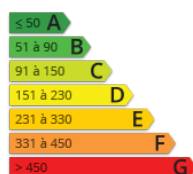

Notes de visites :

D