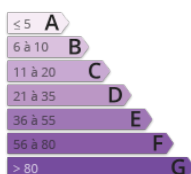

Vente maison CHAUMES EN RETZ

377 500 € HAI

Agence Jade Immobilier
10 rue de la Mer
44760 LA BERNERIE EN
RETZ
jadeimmobilier2@wanadoo.fr
Tel. : 02 40 82 70 54

<http://www.agence-jade-immobilier.com/>

- » Référence : 1134
- » Nombre de pièces : 8
- » Nombre de SDB : 1
- » Nombre de salle d'eau : 1
- » Surface : 227 m²
- » Chauffage : Chauffage au sol|gaz de ville
- » Taxes foncières : 900 €

Maison de caractère des années 30 comprenant : Entrée sur pièce de vie spacieuse et lumineuse, cuisine A/E, 1 chambre avec sde wc, buanderie A l'étage : 3 chambres + bureau, sdb, wc, Garage, nombreuses dépendances attenantes aménageables Le tout sur terrain de 1500 m²

Notes de visites :

D

D