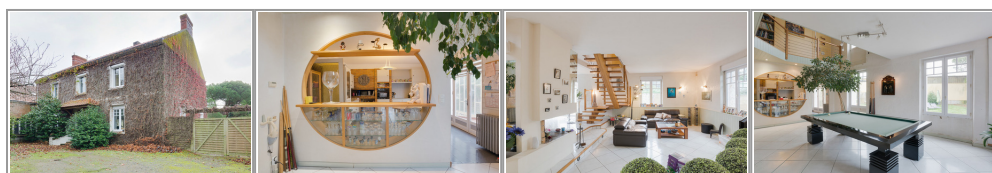

Vente maison CHAUMES EN RETZ

377 500 € HAI

Agence Jade Immobilier
10 rue de la Mer
44760 LA BERNERIE EN
RETZ
jadeimmobilier2@wanadoo.fr
Tel. : 02 40 82 70 54

<http://www.agence-jade-immobilier.com/>

- » Référence : 1134
- » Nombre de pièces : 8
- » Nombre de SDB : 1
- » Nombre de salle d'eau : 1
- » Surface : 227 m²
- » Chauffage : Chauffage au sol|gaz de ville
- » Taxes foncières : 900 €

Maison de caractère des années 30 comprenant : Entrée sur pièce de vie spacieuse et lumineuse, cuisine A/E, 1 chambre avec sde wc, buanderie A l'étage : 3 chambres + bureau, sdb, wc, Garage, nombreuses dépendances attenantes aménageables Le tout sur terrain de 1500 m²