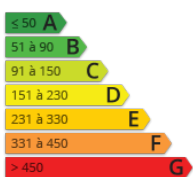

Agence Jade Immobilier
10 rue de la Mer
44760 LA BERNERIE EN
RETZ
jadeimmobilier2@wanadoo.fr
Tel. : 02 40 82 70 54

<http://www.agence-jade-immobilier.com/>

Notes de visites :

NC

NC