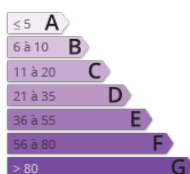

Location vacances maison - Maison/Villa LA BERNERIE EN RETZ

A partir de 594 €

Agence Jade Immobilier
10 rue de la Mer
44760 LA BERNERIE EN
RETZ
jadeimmobilier2@wanadoo.fr
Tel. : 02 40 82 70 54

<http://www.agence-jade-immobilier.com/>

» Référence : MAIS BE08105
» Nombre de pièces : 4

Maison en plein centre et à 350m de la grande plage comprenant: Salon avec télévision et BZ, cuisine aménagée équipée (four, micro-onde, réfrigérateur, congélateur, lave-vaisselle) , séjour , salle de bains avec lave-linge, WC. A l'étage une chambre avec un lit de 140 et une chambre avec 4 lits de 90. Cour avec salon de jardin et barbecue. Location de vacances très bien située, à proximité du centre et de la plage ! Réf : MAIS BE08105

Notes de visites :

NC

NC