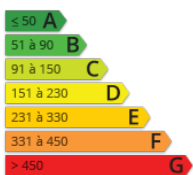

Agence Jade Immobilier
10 rue de la Mer
44760 LA BERNERIE EN
RETZ
jadeimmobilier2@wanadoo.fr
Tel. : 02 40 82 70 54

<http://www.agence-jade-immobilier.com/>

Notes de visites :

NC

NC