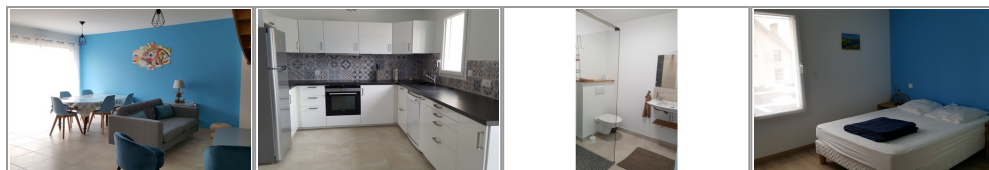

- » Référence : MAIS BE05109
- » Nombre de pièces : 3
- » Surface : 70 m²

LA BERNERIE EN RETZ - PLEIN CENTRE ET A 200 M DE LA GRANDE PLAGE - Réf : MAIS BE05109 Maison comprenant entrée sur belle pièce de vie lumineuse avec WIFI, TV, espace cuisine aménagée et équipée (four élect., plaque 3 feux induction, réfrigérateur partie congélateur, micro ondes, lave vaisselle, hotte aspirante, cafetière, grille pain, bouilloire...), une salle d'eau (douche à l'italienne) avec wc A l'étage, palier avec placard desservant 1 chambre avec 1 lit de 140, 1 chambre avec 1 lit de 140 et 1 lit superposé 90 kit bébé (lit parapluie + chaise haute), une salle de bains avec wc Terrasse bois avec salon de jardin, barbecue Garage avec lave linge, place de parking Contactez-nous, parmi plus de 100 offres de locations de vacances à PORNIC, LA BERNERIE EN RETZ, LES MOUTIERS EN RETZ JADE IMMOBILIER, professionnel et spécialiste depuis 40 ans sur le secteur, vous conseille pour répondre à vos besoins en nombre de couchages, dates de séjour et garantie Assurance