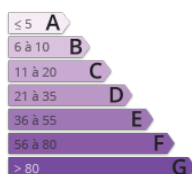

Location vacances maison - Maison/Villa

LA BERNERIE EN RETZ

A partir de 659 €

L' Adresse Jade Immobilier
10 rue de la Mer
44760 LA BERNERIE EN
RETZ
jadeimmobilier2@wanadoo.fr
Tel. : 02 40 82 70 54

<http://www.agence-jade-immobilier.com/>

- » Référence : MAIS BE05109
- » Nombre de pièces : 3
- » Surface : 70 m²

LA BERNERIE EN RETZ - PLEIN CENTRE ET A 200 M DE LA GRANDE PLAGE - Réf : MAIS BE05109 Maison comprenant entrée sur belle pièce de vie lumineuse avec WIFI, TV, espace cuisine aménagée et équipée (four élect., plaque 3 feux induction, réfrigérateur partie congélateur, micro ondes, lave vaisselle, hotte aspirante, cafetière, grille pain, bouilloire...), une salle d'eau (douche à l'italienne) avec wc A l'étage, palier avec placard desservant 1 chambre avec 1 lit de 140, 1 chambre avec 1 lit de 140 et 1 lit superposé 90 kit bébé (lit parapluie + chaise haute), une salle de bains avec wc Terrasse bois avec salon de jardin, barbecue Garage avec lave linge, place de parking Contactez-nous, parmi plus de 100 offres de locations de vacances à PORNIC, LA BERNERIE EN RETZ, LES MOUTIERS EN RETZ JADE IMMOBILIER, professionnel et spécialiste depuis 40 ans sur le secteur, vous conseille pour répondre à vos besoins en nombre de couchages, dates de séjour et garantie Assurance

Notes de visites :

NC

NC