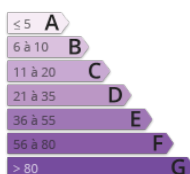

Location vacances maison - Maison/Villa LA BERNERIE EN RETZ

A partir de 447 €

Agence Jade Immobilier
10 rue de la Mer
44760 LA BERNERIE EN
RETZ
jadeimmobilier2@wanadoo.fr
Tel. : 02 40 82 70 54

<http://www.agence-jade-immobilier.com/>

- » Référence : MAIS BE04103
- » Nombre de pièces : 3
- » Surface : 44.21 m²

Maison de ville située à 100m du centre et 50m de la grande plage: Pièce de vie avec canapé et télévision, un coin cuisine aménagée et équipée (4 feux gaz, four électrique, réfrigérateur, micro-onde, cafetière), salle d'eau avec wc. A l'étage: une chambre avec un lit de 140 et une chambre avec 2 lits de 90. Cour commune, salon de jardin, place de parking privée. Proche grande plage et plan d'eau, commerces à deux pas! REF : MAIS BE04103

Notes de visites :

NC

NC