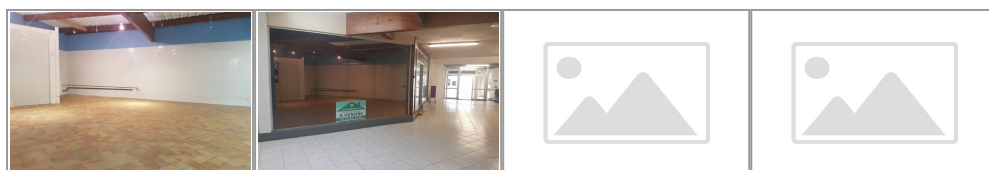

CENTRE VILLE Local commercial d'une superficie de 45,98m² composé de 2 vitrines situé dans une galerie marchande. 71.000 € FAI dont 6.000 € TTC d'honoraires charge acquéreur

Notes de visites :

Bien non soumis au DPE