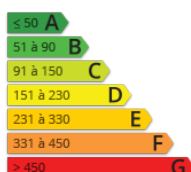

Notes de visites :

NC