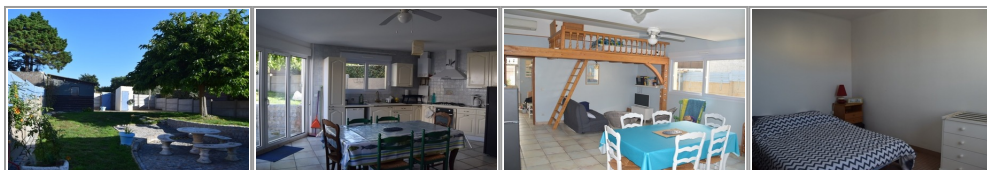

- » Référence : MAIS BE06214
- » Nombre de pièces : 3
- » Surface : 72 m²

LA BERNERIE EN RETZ - REF : MAIS BE06214 Location classée 2 étoiles - WIFI Maison située à 600m du bourg et 700m de la grande plage comprenant : Hall d'entrée avec rangements, une pièce de vie lumineuse avec cuisine aménagée et équipée (four, plaque gaz, réfrigérateur partie congélateur, micro-onde, cafetière, bouilloire, grille-pain, lave-vaisselle), coin salon avec BZ et télévision. Une chambre avec un lit de 140, une chambre avec deux lits de 140. Salle d'eau avec wc et lave-linge. Jardin clos avec terrasse et salon de jardin, barbecue. Contactez-nous pour plus de 100 offres de locations de vacances à PORNIC, LA BERNERIE EN RETZ, LES MOUTIERS EN RETZ. JADE IMMOBILIER, professionnel et spécialiste depuis 40 ans sur le secteur, vous conseille pour répondre à vos besoins en nombre de couchages, dates de séjour et garantie Assurance.