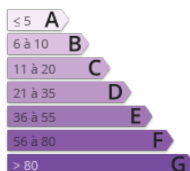

Location vacances maison - Maison/Villa LA BERNERIE EN RETZ

A partir de 429 €

Agence Jade Immobilier
10 rue de la Mer
44760 LA BERNERIE EN
RETZ
jadeimmobilier2@wanadoo.fr
Tel. : 02 40 82 70 54

<http://www.agence-jade-immobilier.com/>

» Référence : MAIS BE06313
» Nombre de pièces : 4

Villa située à 50 m de la plage et à 800 m environ du centre, comprenant : un salon/séjour avec TV et clic-clac. Une véranda. Une cuisine (gazinière, réfrigérateur, congélateur, micro-onde, cafetière, grille-pain). Une chambre avec 1 lit 140. Une chambre avec un lit de 90 et un lit de 120. Une salle d'eau avec lave-linge. Un wc indépendant. Jardin clos avec salon de jardin, barbecue. Possibilité de rentrer voitures. REF : MAIS BE06313

Notes de visites :

NC

NC