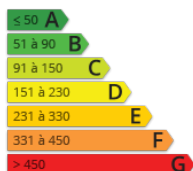

Notes de visites :

NC