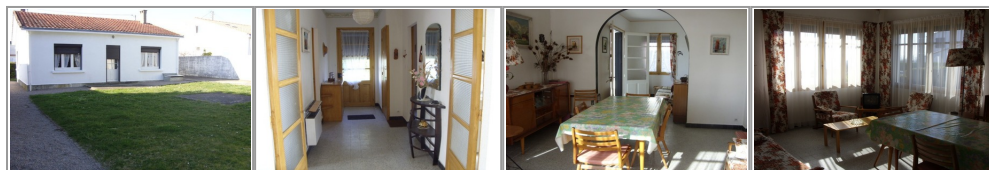

<http://www.agence-jade-immobilier.com/>

» Référence : MAIS BE06313  
» Nombre de pièces : 4

Villa située à 50 m de la plage et à 800 m environ du centre, comprenant : un salon/séjour avec TV et clic-clac. Une véranda. Une cuisine (gazinière, réfrigérateur, congélateur, micro-onde, cafetière, grille-pain). Une chambre avec 1 lit 140. Une chambre avec un lit de 90 et un lit de 120. Une salle d'eau avec lave-linge. Un wc indépendant. Jardin clos avec salon de jardin, barbecue. Possibilité de rentrer voitures. REF : MAIS BE06313