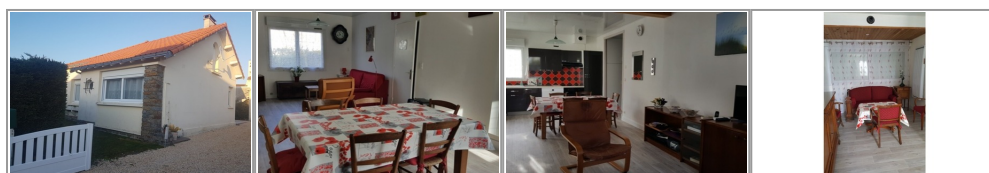

- » Référence : MAIS BE06202
- » Nombre de pièces : 3
- » Surface : 72 m²

Location 2 étoiles A 100M DE LA GRANDE PLAGE ET DES COMMERCES Maison indépendante comprenant : une pièce de vie avec cuisine aménagée et équipée (four, micro-onde, réfrigérateur-partie congélateur, plaque vitrocéramique, lave-vaisselle, lave-linge), salon avec canapé lit et TV, une chambre avec un lit de 120 et un lit de 90, une chambre avec un lit de 140 avec TV, petit salon, salle d'eau, wc. WIFI. Terrasse avec salon de jardin, plancha électrique. Jardin, parking privé 2 véhicules. Réf : MAIS BE06202 Possibilité de prendre le forfait ménage sous réserve de disponibilité de l'équipe de nettoyage. Coût = 70 €