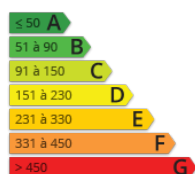

Notes de visites :

NC