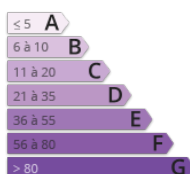

Location vacances maison - Maison/Villa LA BERNERIE EN RETZ

A partir de 470 €

Agence Jade Immobilier
10 rue de la Mer
44760 LA BERNERIE EN
RETZ
jadeimmobilier2@wanadoo.fr
Tel. : 02 40 82 70 54

<http://www.agence-jade-immobilier.com/>

- » Référence : MAIS BE06108
- » Nombre de pièces : 3
- » Surface : 33 m²

Location 2 étoiles Maison en centre ville et à 100m de la grande plage: Entrée sur cuisine aménagée et équipée (plaques induction, réfrigérateur + partie congélateur, micro-onde, four), salon-séjour avec télévision, une chambre avec un lit de 140, une chambre avec un lit de 140 + 2 lits superposés de 80, salle d'eau avec lave-linge, wc. Lit parapluie et chaise haute à disposition. Cour close avec salon de jardin et barbecue. Réf : MAIS BE06108

Notes de visites :

NC

NC