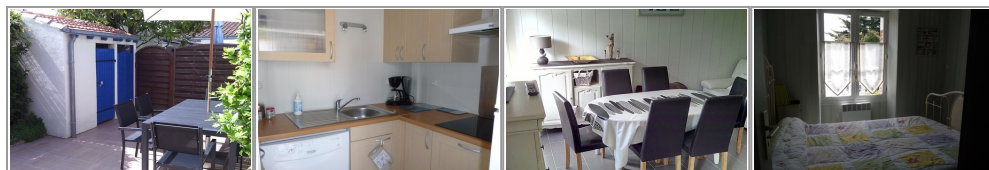

<http://www.agence-jade-immobilier.com/>

- » Référence : MAIS BE06108
- » Nombre de pièces : 3
- » Surface : 33 m<sup>2</sup>

Location 2 étoiles Maison en centre ville et à 100m de la grande plage: Entrée sur cuisine aménagée et équipée (plaques induction, réfrigérateur + partie congélateur, micro-onde, four), salon-séjour avec télévision, une chambre avec un lit de 140, une chambre avec un lit de 140 + 2 lits superposés de 80, salle d'eau avec lave-linge, wc. Lit parapluie et chaise haute à disposition. Cour close avec salon de jardin et barbecue. Réf : MAIS BE06108