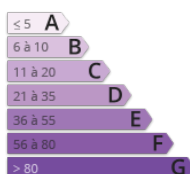

Location vacances maison - Maison/Villa LA BERNERIE EN RETZ

A partir de 427 €

Agence Jade Immobilier
10 rue de la Mer
44760 LA BERNERIE EN
RETZ
jadeimmobilier2@wanadoo.fr
Tel. : 02 40 82 70 54

<http://www.agence-jade-immobilier.com/>

- » Référence : MAIS BE05202
- » Nombre de pièces : 4
- » Surface : 70.33 m²

Maison à 300m de la plage et du centre comprenant: Salon- séjour avec télévision, coin cuisine équipée (gazinière 4 feux, four, micro-onde, réfrigérateur-congélateur, lave-linge). Une chambre avec 1 lit de 140, une chambre avec 2 lits de 90, une chambre avec 1 lit de 90 donnant accès sur le jardin. Salle de bains, wc indépendant. Salon de jardin, barbecue. Jardin clos, garage avec possibilité de rentrer un véhicule. REF : MAIS BE05202

Notes de visites :

NC

NC