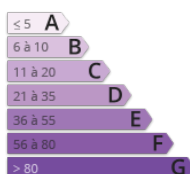

Location vacances maison - Maison/Villa

LA BERNERIE EN RETZ

A partir de 398 €

Agence Jade Immobilier
10 rue de la Mer
44760 LA BERNERIE EN
RETZ
jadeimmobilier2@wanadoo.fr
Tel. : 02 40 82 70 54

<http://www.agence-jade-immobilier.com/>

- » Référence : MAIS BE04100
- » Nombre de pièces : 3
- » Surface : 51 m²

Maison à 50m de la plage et 500m du centre! Salon-séjour avec clic clac et télévision, une chambre avec un lit de 140 (2x70, divisible). Une cuisine aménagée et équipée (four, plaque gaz, réfrigérateur, congélateur, lave linge, cafetière, grille-pain). Salle d'eau avec wc. Cour avec salon de jardin. Accès direct à la grande plage au bout de la rue par un escalier, à proximité des commerces et des animations du bourg ! REF : MAIS BE04100

Notes de visites :

NC

NC