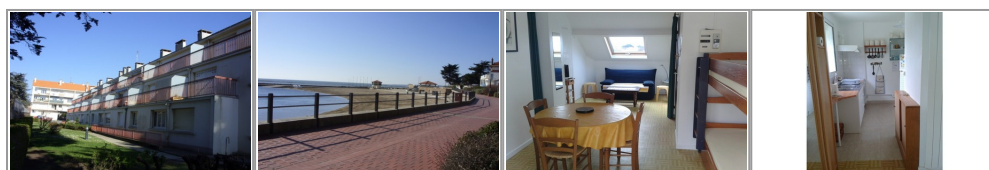

» Référence : APPA BE04115
» Nombre de pièces : 2

Location 1 étoile Accès direct plage et 200m des commerces pour ce T2 de 35 m² situé au 2ème et dernier étage : Un salon-séjour avec un BZ et un coin couchage (2 lits superposés de 90), TV. Une cuisine aménagée et équipée (plaque électrique, un four, un micro-onde, un réfrigérateur, cafetière, grille-pain). Une chambre avec 1 lit 140, une salle d'eau avec lave-linge, WC individuel. Un balcon avec salon de jardin, une place de parking privée aérienne. REF : APPA BE04115