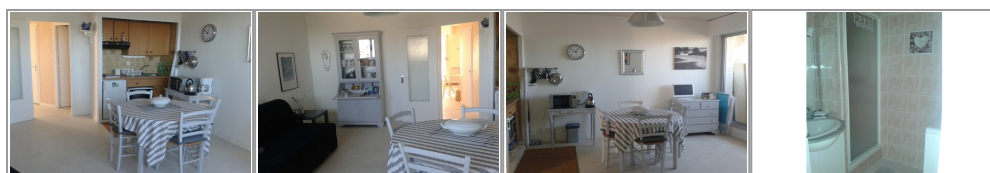

<http://www.agence-jade-immobilier.com/>

- » Référence : APPA BE04106
- » Nombre de pièces : 2
- » Surface : 35 m<sup>2</sup>

Location 1 étoile Plein centre, et vue mer, dans résidence avec ascenseur, T2 au 3ème et dernier étage comprenant : Un hall d'entrée avec balcon vue centre, une chambre avec 1 lit 140, une pièce de vie avec loggia vue mer, coin cuisine aménagée et équipée (plaques électrique 2 feux, réfrigérateur, micro-onde, cafetière, bouilloire, grille-pain). Salle d'eau avec lave-linge, wc séparé. Place de parking privée souterraine. REF : APPA BE04106