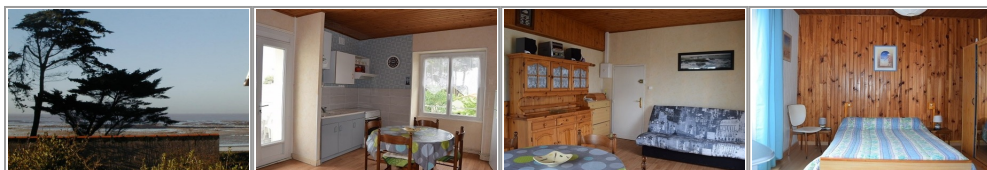

» Référence : APPA BE04102
» Nombre de pièces : 2

A 50 m de la plage et du centre, logement au 1er et dernier étage d'un petit collectif comprenant : Une pièce de vie coin cuisine (gazinière 2 plaques gaz + 2 plaques électriques, four, réfrigérateur, micro-onde) et un clic-clac, une chambre avec 1 lit de 140 + 1 lit de 90. Salle d'eau avec lave-linge, et wc privés. (sur palier face au logement) Terrasse de 25 m² vue mer avec salon de jardin, stationnement privé pour un véhicule. REF : APPA BE04102