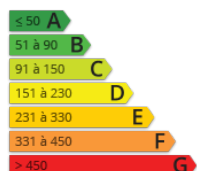

Agence Jade Immobilier
10 rue de la Mer
44760 LA BERNERIE EN
RETZ
jadeimmobilier2@wanadoo.fr
Tel. : 02 40 82 70 54

<http://www.agence-jade-immobilier.com/>

Notes de visites :

NC

NC