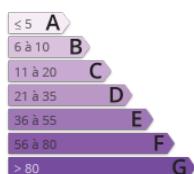

Location vacances appartement - Appartement LA BERNERIE EN RETZ

A partir de 467 €

Agence Jade Immobilier
10 rue de la Mer
44760 LA BERNERIE EN
RETZ
jadeimmobilier2@wanadoo.fr
Tel. : 02 40 82 70 54

<http://www.agence-jade-immobilier.com/>

- » Référence : APPA BE04112
- » Nombre de pièces : 4
- » Surface : 50 m²

Avec accès direct à la plage et à 2 pas des commerces, appartement T3 au 1er étage sans ascenseur comprenant : séjour avec clic-clac et TV donnant sur balcon avec vue mer. Une cuisine (réfrigérateur, congélateur, plaque induction 4 feux, cafetière, micro-onde, mini four...). Une chambre avec lit 140 et placard, une autre chambre avec 2 lits de 90. Une salle de bain avec lave-linge un wc. Place de parking privée aérienne. REF : APPA BE04112

Notes de visites :

NC

NC