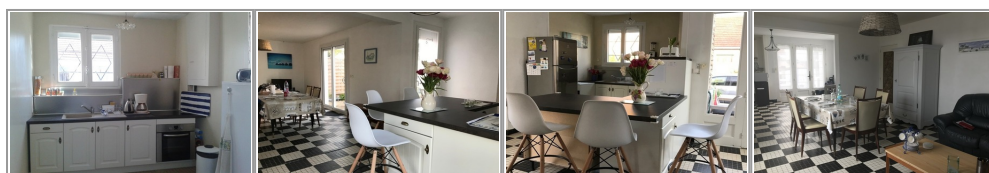

- » Référence : MAIS BE05200
- » Nombre de pièces : 3
- » Surface : 67 m²

LA BERNERIE EN RETZ A 350 M DU CENTRE ET 450 M DE LA PLAGE LOCATION CLASSEE 1 ETOILE - Réf : MAIS BE05200 Maison indépendante comprenant : Entrée sur salon/séjour avec TV, espace cuisine aménagée et équipée (plaque vitro 3 feux, four électrique, réfrigérateur congélateur, lave-vaisselle, micro-onde...). Salle d'eau avec douche, WC indépendant. 1 chambre avec un lit de 140, 1 chambre avec trois lits de 90 (dont 1 gigogne). Lave-linge dans le garage. Cour close avec salon de jardin et barbecue. Possibilité de rentrer une voiture. Contactez-nous, parmi plus de 100 offres de locations de vacances à PORNIC, LA BERNERIE EN RETZ, LES MOUTIERS EN RETZ JADE IMMOBILIER, professionnel et spécialiste depuis 40 ans sur le secteur, vous conseille pour répondre à vos besoins en nombre de couchages, dates de séjour et garantie Assurance