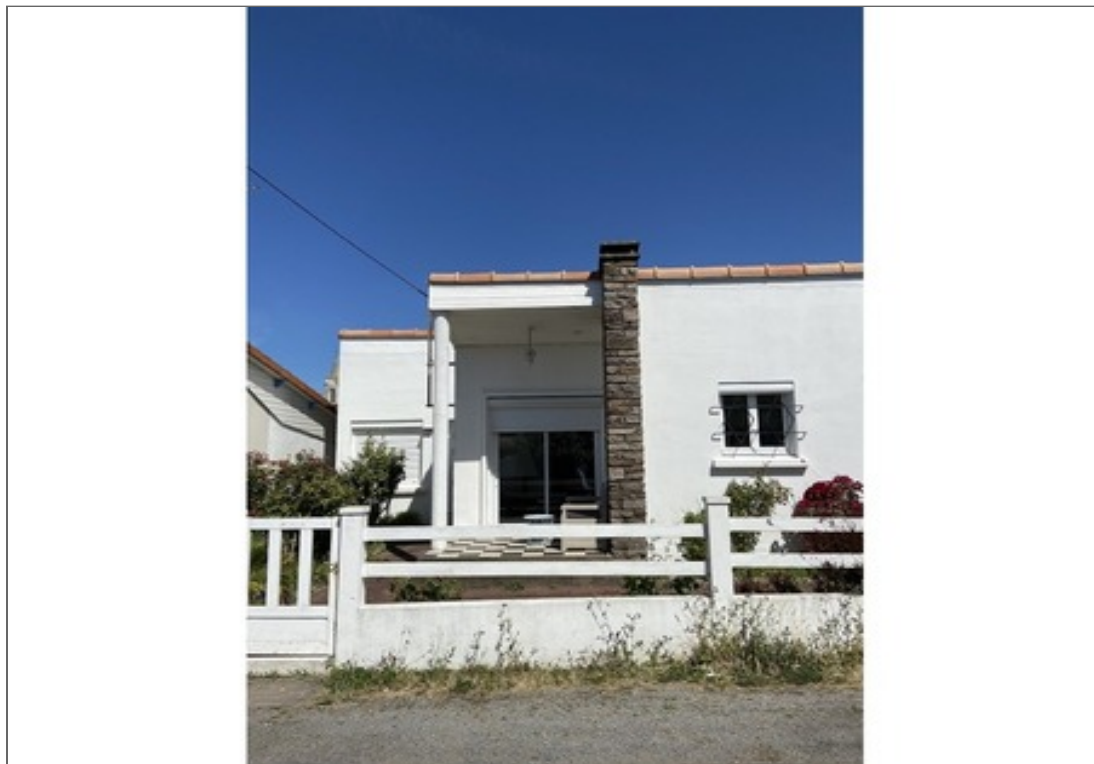

Location vacances maison - Maison/Villa

LA BERNERIE EN RETZ

A partir de 450 €

Agence Jade Immobilier
10 rue de la Mer
44760 LA BERNERIE EN
RETZ
jadeimmobilier2@wanadoo.fr
Tel. : 02 40 82 70 54

<http://www.agence-jade-immobilier.com/>

- » Référence : MAIS BE05200
- » Nombre de pièces : 3
- » Surface : 67 m²