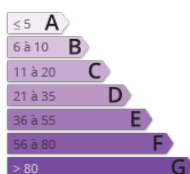

Location vacances appartement - Appartement LA BERNERIE EN RETZ

A partir de 400 €

Agence Jade Immobilier
10 rue de la Mer
44760 LA BERNERIE EN
RETZ
jadeimmobilier2@wanadoo.fr
Tel. : 02 40 82 70 54

<http://www.agence-jade-immobilier.com/>

- » Référence : STUD BE02104
- » Nombre de pièces : 1
- » Surface : 30.46 m²

STUDIO VUE MER Entrée sur escalier en colimaçon accédant à une pièce de vie avec coin cuisine aménagée et équipée avec plaque induction 2 feux, cafetière, bouilloire et four électrique. Un clic-clac, une chauffeuse (80x200), une TV écran plat. Une salle de bain, wc indépendant. Un lit bébé. Ce studio possède un balcon donnant une large vue sur la mer. Réf : BE02104

Notes de visites :

NC

NC