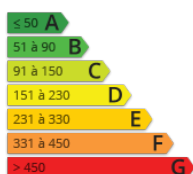

Notes de visites :

NC