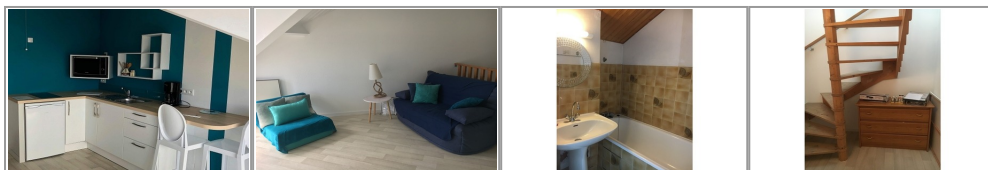

- » Référence : STUD BE02104
- » Nombre de pièces : 1
- » Surface : 30.46 m²

STUDIO VUE MER Entrée sur escalier en colimaçon accédant à une pièce de vie avec coin cuisine aménagée et équipée avec plaque induction 2 feux, cafetière, bouilloire et four électrique. Un clic-clac, une chauffeuse (80x200), une TV écran plat. Une salle de bain, wc indépendant. Un lit bébé. Ce studio possède un balcon donnant une large vue sur la mer. Réf : BE02104